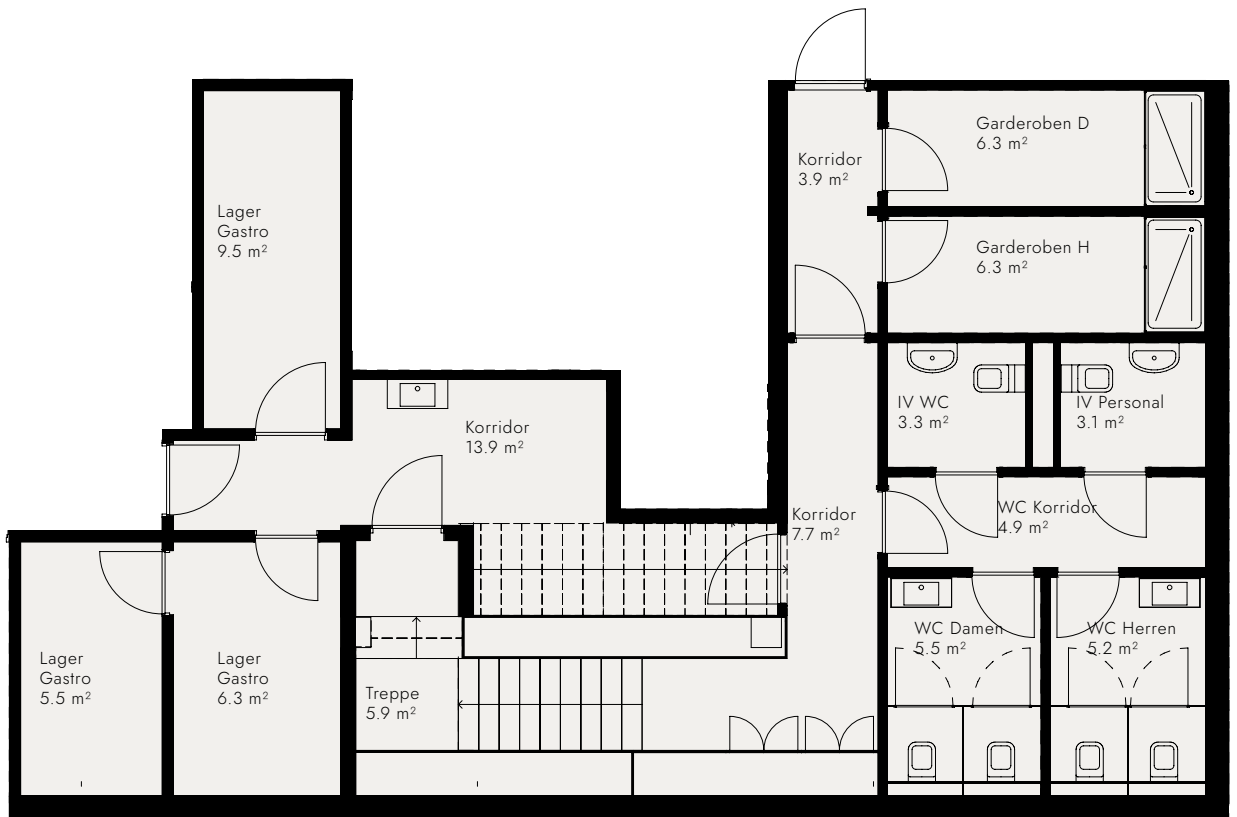

**Gastro**  
**Untergeschoss**

Gesamtfläche 87.3 m<sup>2</sup>

# Tower fifty five

Alle Angaben, Pläne, Zeichnungen usw. sind unverbindlich.  
Bei sämtlichen Flächenangaben handelt es sich um Circumasse.  
Änderungen bleiben bis Bauvollendung vorbehalten.

Stand September 2022

**Massstab 1:100**

**Gastro**  
**Erdgeschoss**

Gesamtfläche 195.8 m<sup>2</sup>