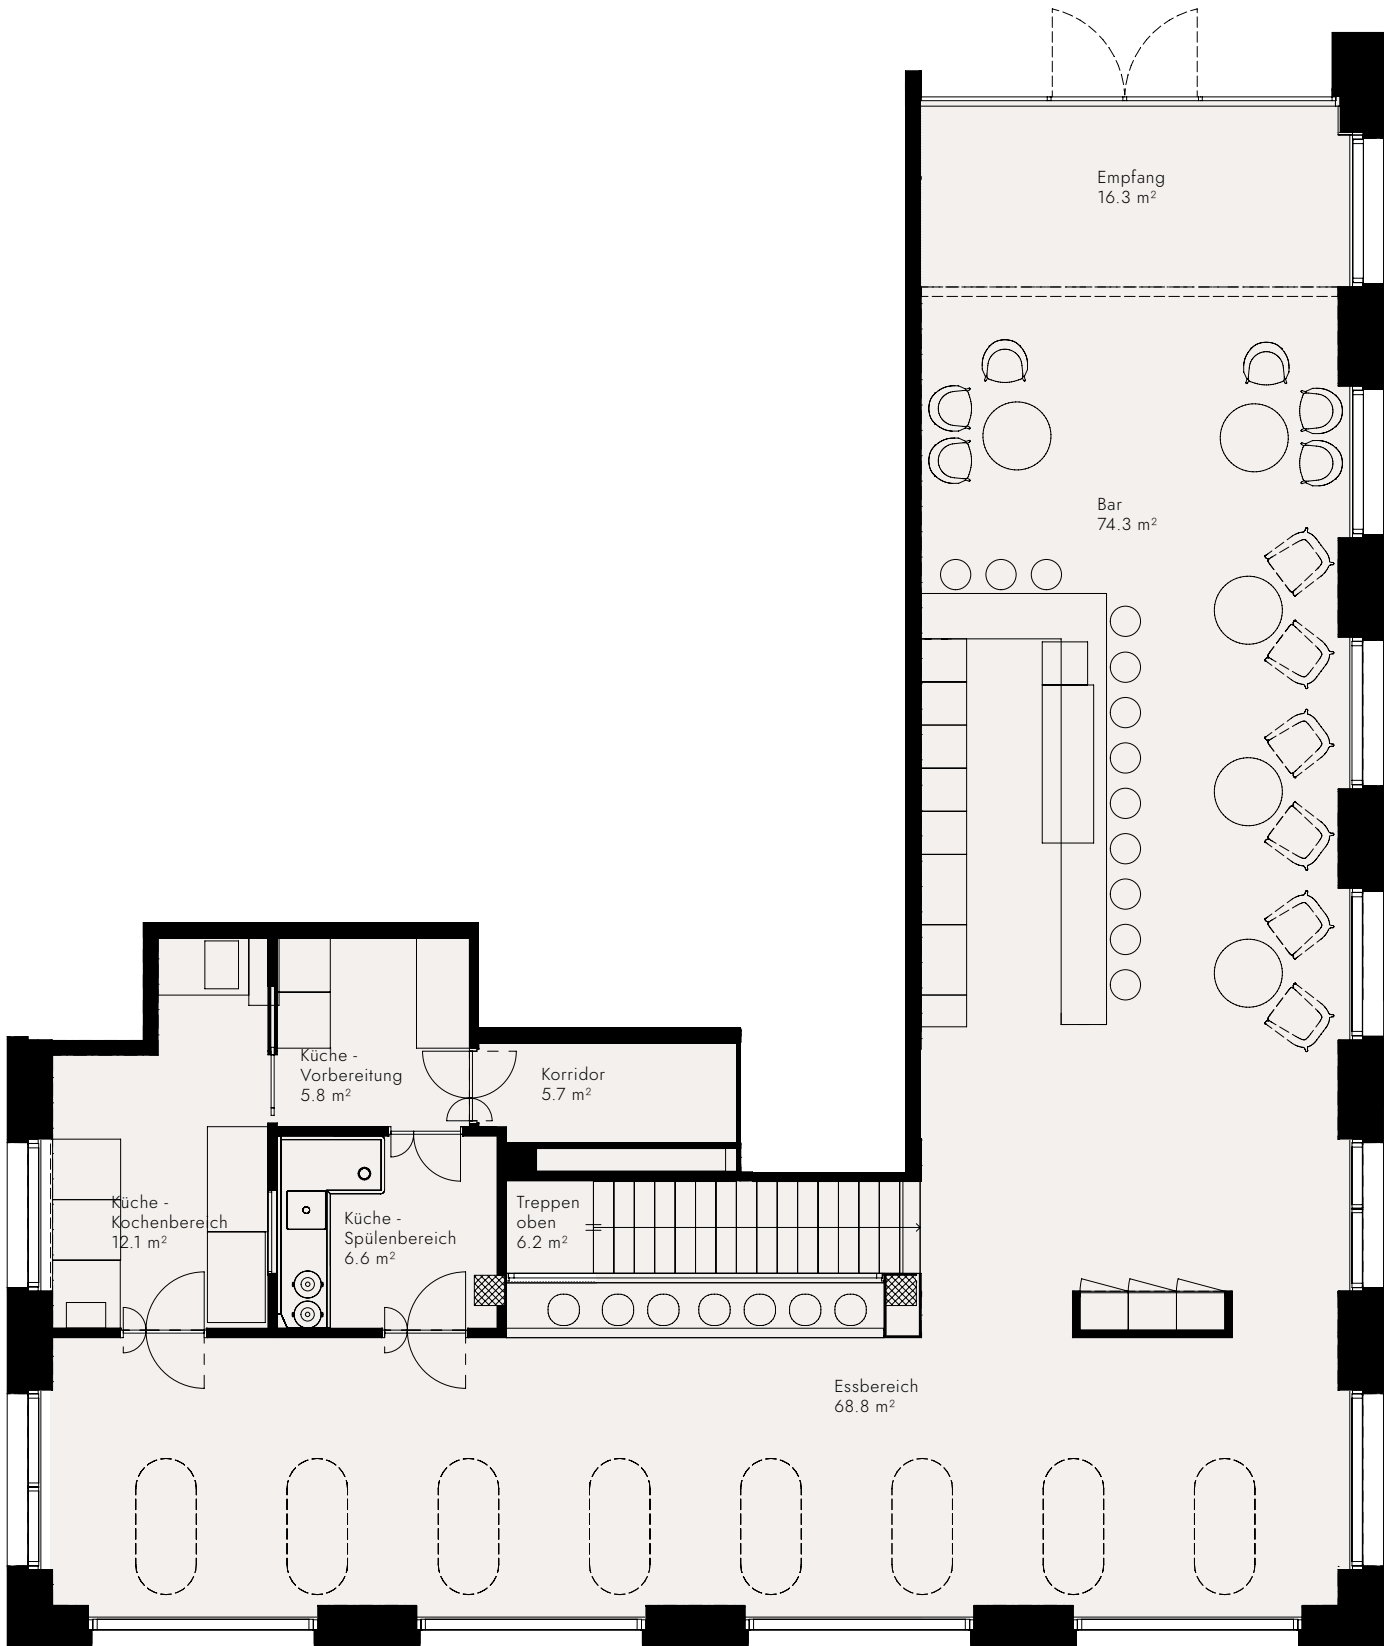

**Gastro**  
**Untergeschoss**

Gesamtfläche 87.3 m<sup>2</sup>

# Tower fifty five

Alle Angaben, Pläne, Zeichnungen usw. sind unverbindlich.  
Bei sämtlichen Flächenangaben handelt es sich um Circumasse.  
Änderungen bleiben bis Bauvollendung vorbehalten.

Stand September 2022

**Massstab 1:100**

**Gastro**  
**Erdgeschoss**

Gesamtfläche 195.8 m<sup>2</sup>