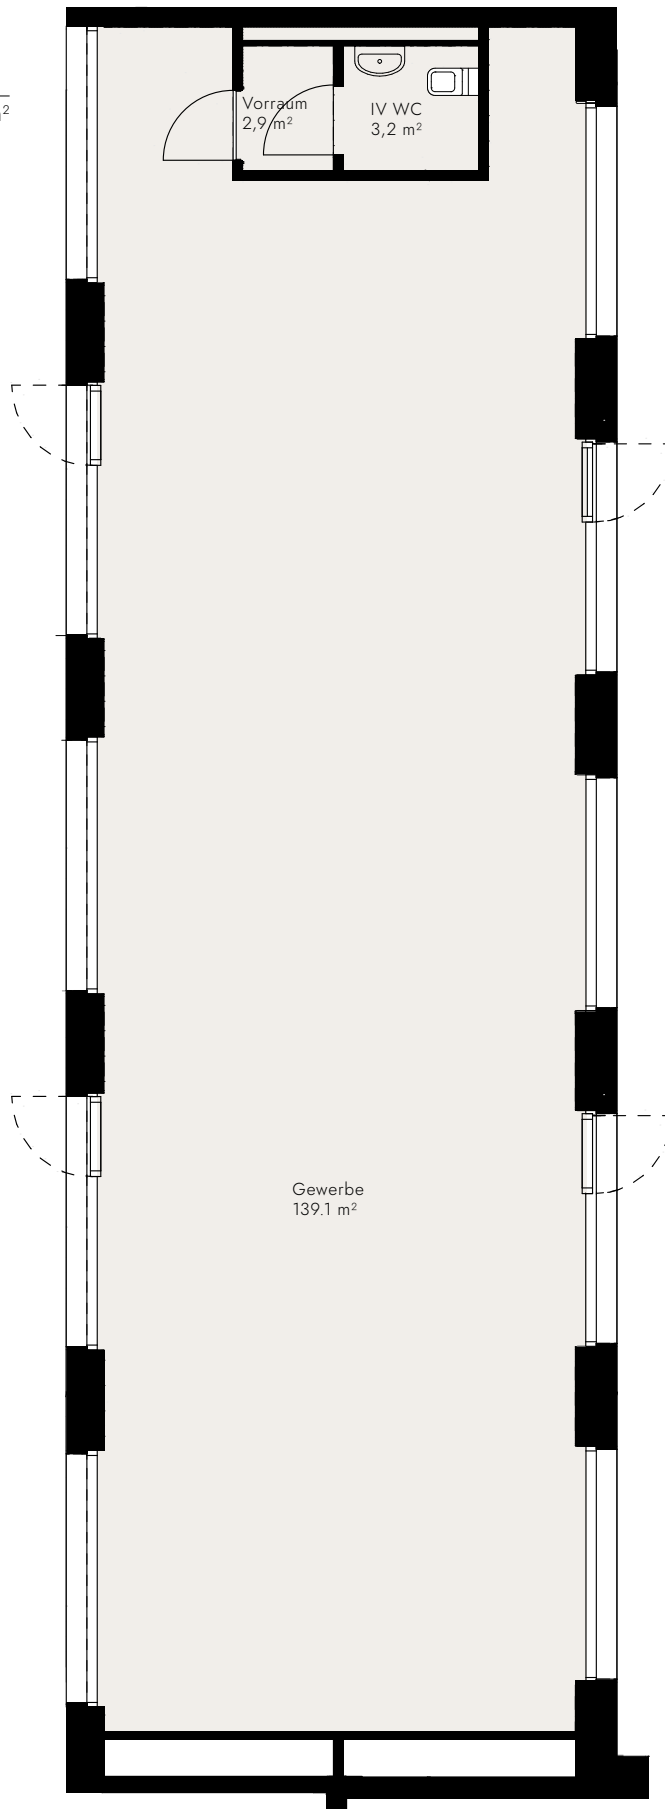

Gewerbe 2
Erdgeschoss

Gesamtfläche 145.2 m²

Tower fifty five

Alle Angaben, Pläne, Zeichnungen usw. sind unverbindlich.
Bei sämtlichen Flächenangaben handelt es sich um Circumasse.
Änderungen bleiben bis Bauvollendung vorbehalten.

Stand September 2022

Massstab 1:100